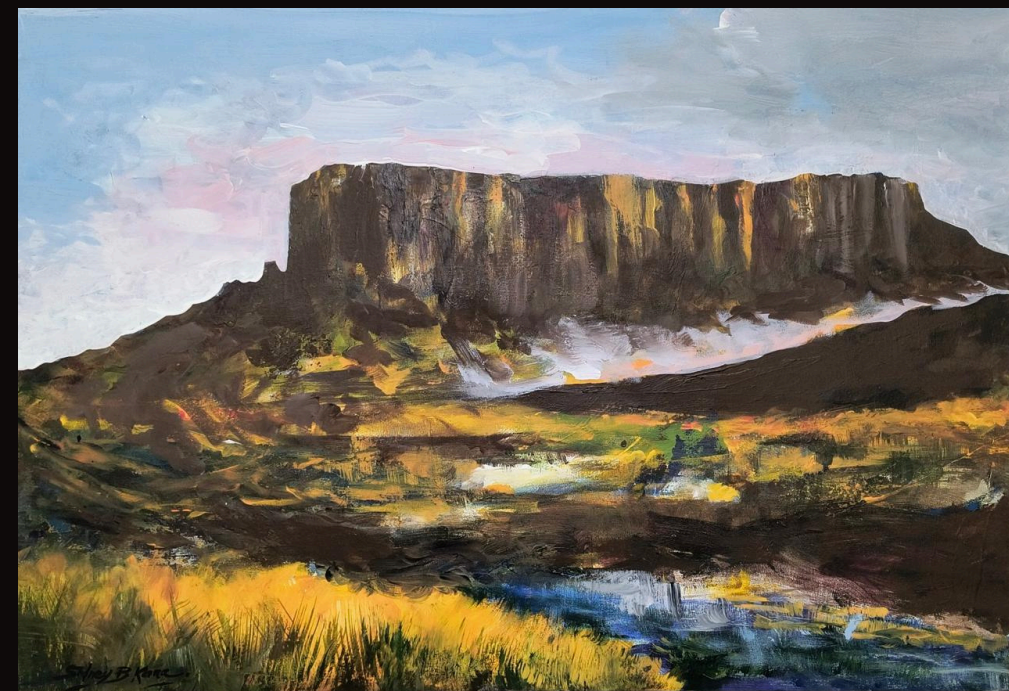

TEPUI KUKENÁN

Dimensões: 1,00 m x 80 cm

Técnica: Tinta Acrílica sobre Tela