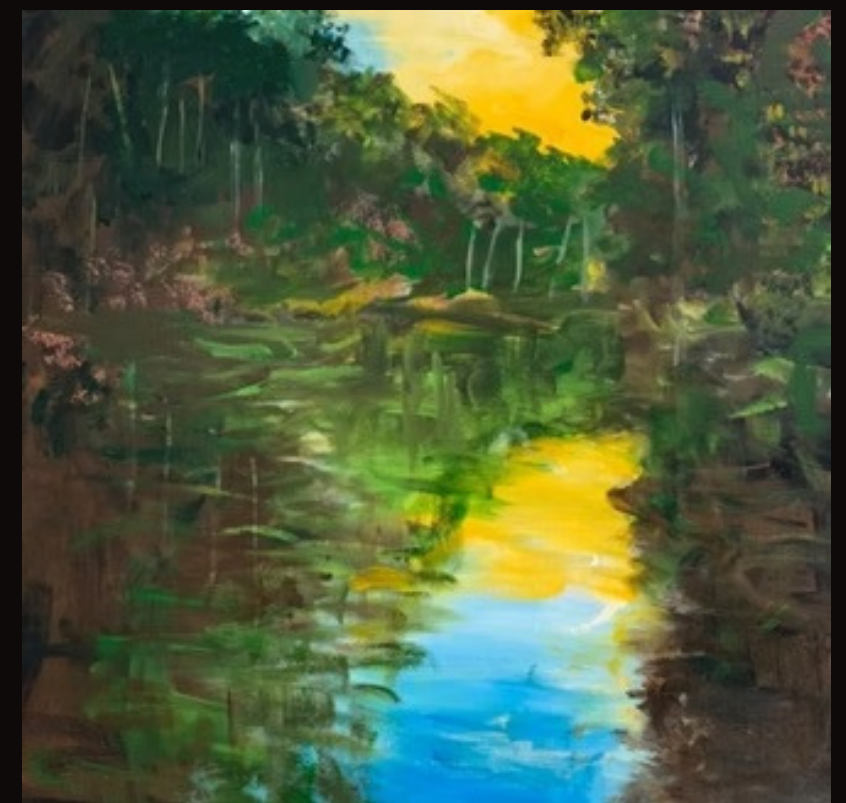

MARGENS DO RIO BRANCO

Dimensões: 1,00 m x 80 cm

Técnica: Tinta Acrílica sobre Tela