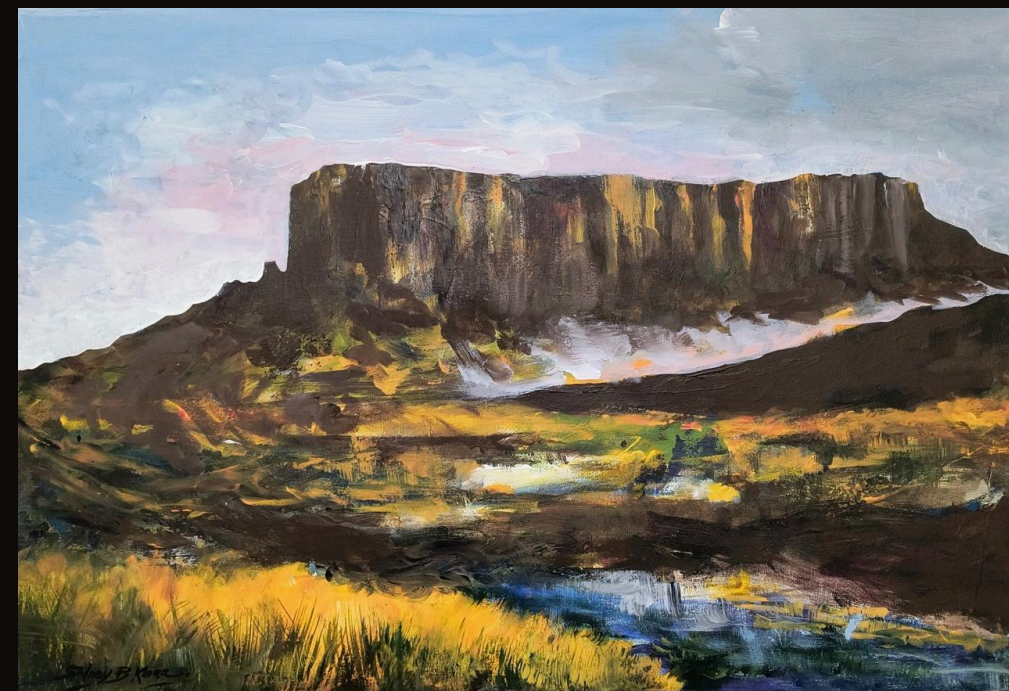

OBRAS ARTÍSTICAS

O MONTE RORAIMA

Dimensões: 1,00 m x 80 cm

Técnica: Tinta Acrílica sobre Tela

PEDRA PINTADA

Dimensões: 1,00 m x 80 cm

Técnica: Tinta Acrílica sobre Tela

MARGENS DO RIO BRANCO

Dimensões: 1,00 m x 80 cm

Técnica: Tinta Acrílica sobre Tela

OBRAS ARTÍSTICAS

O MONTE RORAIMA

Dimensões: 1,00 m x 80 cm

Técnica: Tinta Acrílica sobre Tela

HORTO FLORESTAL DO
PARQUE ANAUÁ

Dimensões: 1,00 m x 80 cm

Técnica: Tinta Acrílica sobre Tela

TEPUI KUKENÁN

Dimensões: 1,00 m x 80 cm

Técnica: Tinta Acrílica sobre Tela
