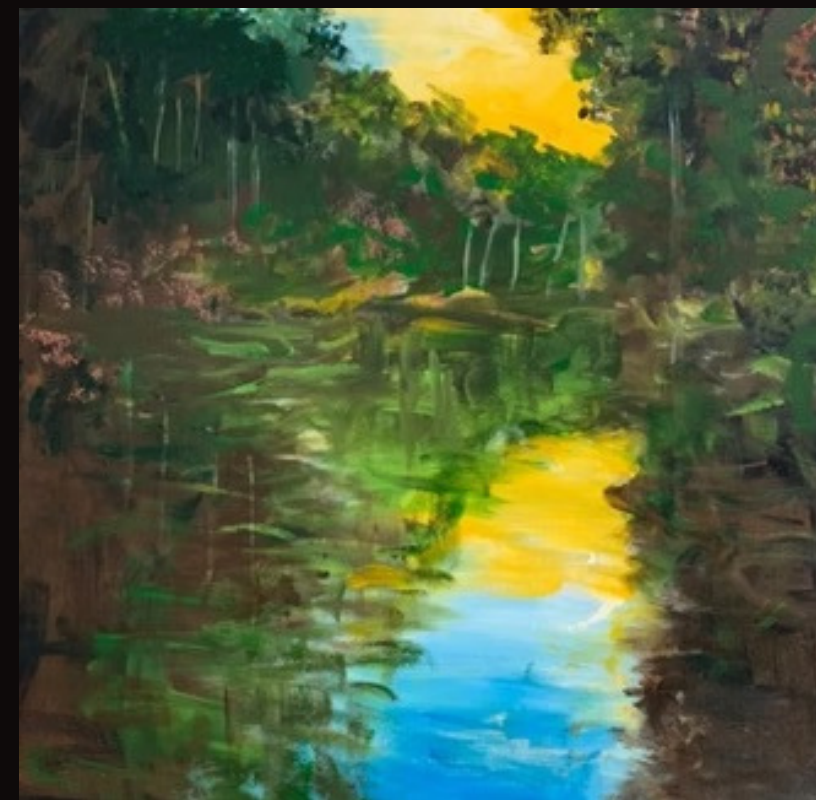

OBRAS ARTÍSTICAS

O MONTE RORAIMA

Dimensões: 1,00 m x 80 cm

Técnica: Tinta Acrílica sobre Tela

PEDRA PINTADA

Dimensões: 1,00 m x 80 cm

Técnica: Tinta Acrílica sobre Tela

MARGENS DO RIO BRANCO

Dimensões: 1,00 m x 80 cm

Técnica: Tinta Acrílica sobre Tela

OBRAS ARTÍSTICAS

O MONTE RORAIMA

Dimensões: 1,00 m x 80 cm

Técnica: Tinta Acrílica sobre Tela

HORTO FLORESTAL DO
PARQUE ANAUÁ

Dimensões: 1,00 m x 80 cm

Técnica: Tinta Acrílica sobre Tela

TEPUI KUKENÁN

Dimensões: 1,00 m x 80 cm

Técnica: Tinta Acrílica sobre Tela
