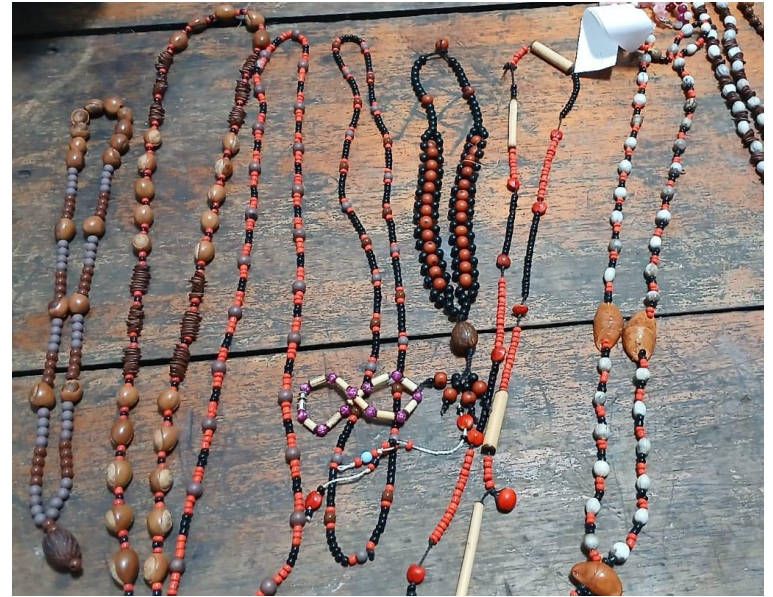

Artesanato Indígena Roraimense

Região Alto São Marcos
Pacaraima - RR

APRESENTAÇÃO

Representação gráfica da Terra Indígena São Marcos;

fonte: Acervo APITSM

Biojoias com semente de Açaí e Bacaba

Fonte: Acervo APITSM

Biojoias com semente de Açaí e Bacaba

Fonte: Acervo APITSM

Biojoias com sementes e penas caídas

Fonte: Acervo APITSM