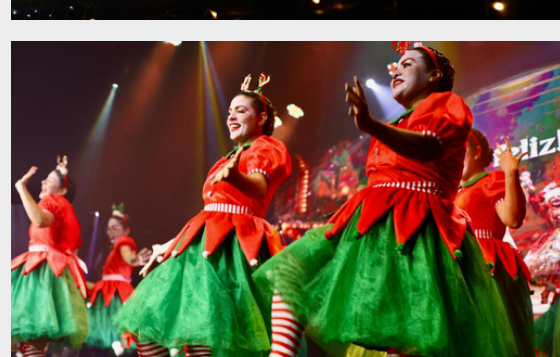

Musical "A Sinfonia de Belém"

TRABALHOS ANTERIORES