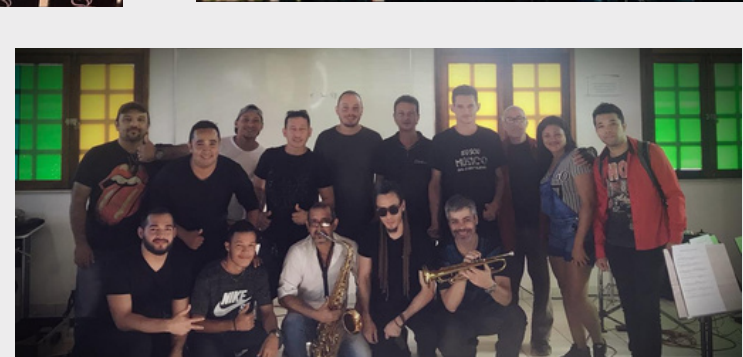

Palestras e Treinamentos