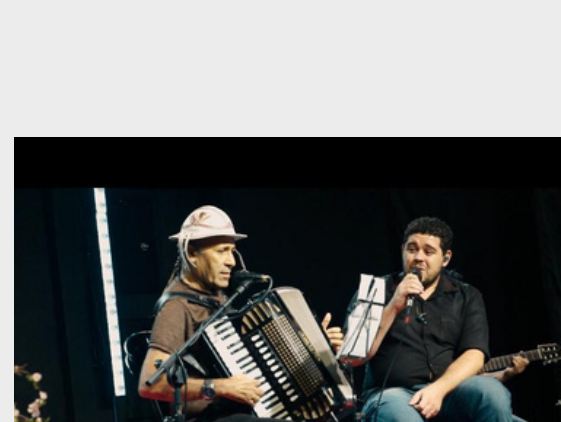

Ao longo de sua carreira, Neuton idealizou, dirigiu e produziu projetos e espetáculos de grande porte, como Adore (4 edições), O Evangelho Segundo "Nóis" (2 edições), Sala Norte e Me Faz Cantar — este último reunindo corais, banda e orquestra em uma experiência artística coletiva. Sua atuação evidencia forte capacidade de liderança, direção criativa e integração entre diferentes linguagens artísticas.

Especialista na criação de espetáculos musicais com narrativa, Neuton atua na concepção, roteiro, direção e produção de musicais temáticos, especialmente em eventos como Natal e Páscoa, unindo música, teatro, dança e mensagem em experiências culturais imersivas.

TRABALHOS ANTERIORES

ME FAZ CANTAR (Projeto Audiovisual)

TRABALHOS ANTERIORES

Musical "Amor Que Ruge"

Musical "A Sinfonia de Belém"

Musical "Reconciliando Consigo o Mundo"

TRABALHOS ANTERIORES

SALA NORTE (Projeto audiovisual)