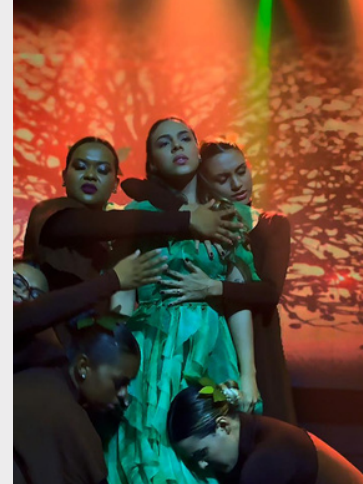

TRABALHOS ANTERIORES

Musical "Amor Que Ruge"