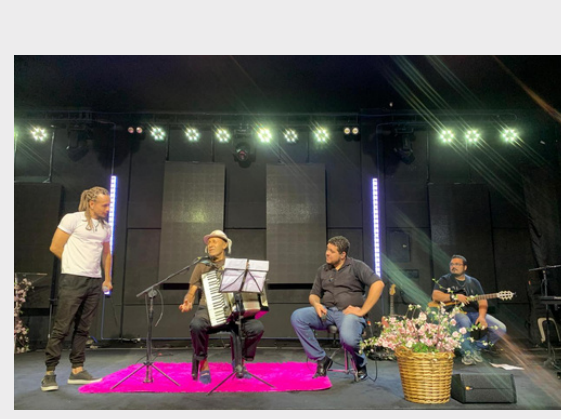

Ao longo de sua carreira, Neuton idealizou, dirigiu e produziu projetos e espetáculos de grande porte, como Adore (4 edições), O Evangelho Segundo "Nóis" (2 edições), Sala Norte e Me Faz Cantar — este último reunindo corais, banda e orquestra em uma experiência artística coletiva. Sua atuação evidencia forte capacidade de liderança, direção criativa e integração entre diferentes linguagens artísticas.

TRABALHOS ANTERIORES

ME FAZ CANTAR (Projeto Audiovisual)

TRABALHOS ANTERIORES

Musical "Amor Que Ruge"

Musical "A Sinfonia de Belém"

Musical "Reconciliando Consigo o Mundo"

TRABALHOS ANTERIORES

SALA NORTE (Projeto audiovisual)