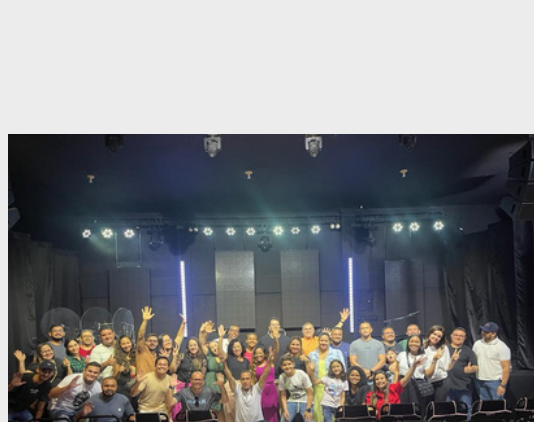

Ao longo de sua carreira, Neuton idealizou, dirigiu e produziu projetos e espetáculos de grande porte, como Adore (4 edições), O Evangelho Segundo "Nóis" (2 edições), Sala Norte e Me Faz Cantar — este último reunindo corais, banda e orquestra em uma experiência artística coletiva. Sua atuação evidencia forte capacidade de liderança, direção criativa e integração entre diferentes linguagens artísticas.

TRABALHOS ANTERIORES

ME FAZ CANTAR (Projeto Audiovisual)

TRABALHOS ANTERIORES

Musical "Amor Que Ruge"

Musical "A Sinfonia de Belém"

Musical "Reconciliando Consigo o Mundo"

TRABALHOS ANTERIORES

SALA NORTE (Projeto audiovisual)