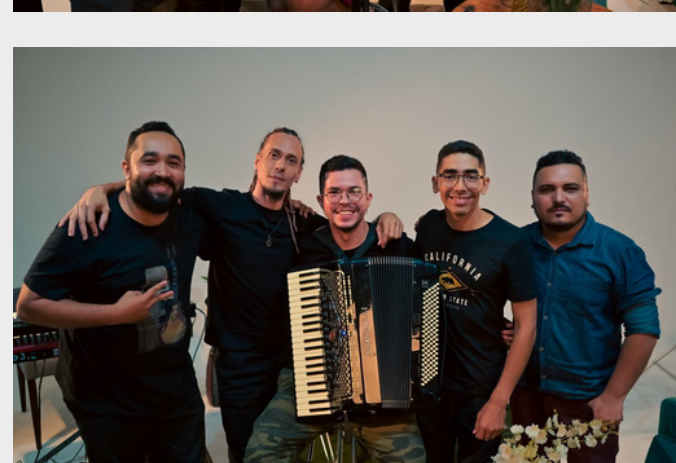

PORTFÓLIO

Neuton Neles

NEUTON NELES

Neuton Neles Abreu Ferreira, 38 anos, é diretor musical, maestro, produtor de espetáculos, professor de música e escritor, com uma trajetória consolidada no desenvolvimento artístico e cultural. Residente em Roraima há mais de três décadas, tem dedicado sua vida à música e à formação de artistas, destacando-se como arranjador, multi-instrumentista, palestrante e mentor.

Ao longo de sua carreira, Neuton idealizou, dirigiu e produziu projetos e espetáculos de grande porte, como Adore (4 edições), O Evangelho Segundo "Nóis" (2 edições), Sala Norte e Me Faz Cantar — este último reunindo corais, banda e orquestra em uma experiência artística coletiva. Sua atuação evidencia forte capacidade de liderança, direção criativa e integração entre diferentes linguagens artísticas.

TRABALHOS ANTERIORES

ME FAZ CANTAR (Projeto Audiovisual)

TRABALHOS ANTERIORES

Musical "Amor Que Ruge"

Musical "A Sinfonia de Belém"

Musical "Reconciliando Consigo o Mundo"

TRABALHOS ANTERIORES

SALA NORTE (Projeto audiovisual)